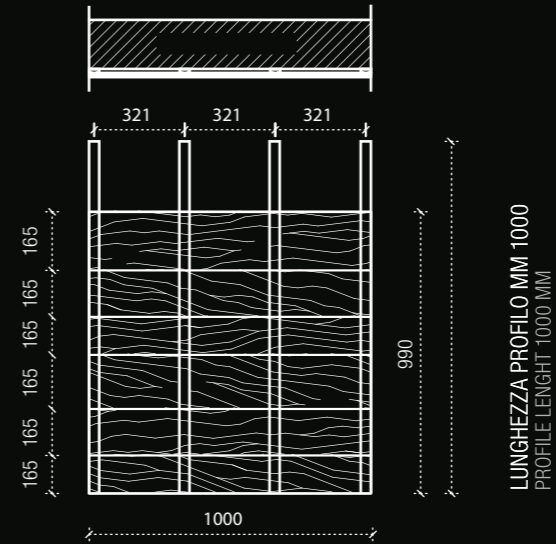

MURATURA
WALL