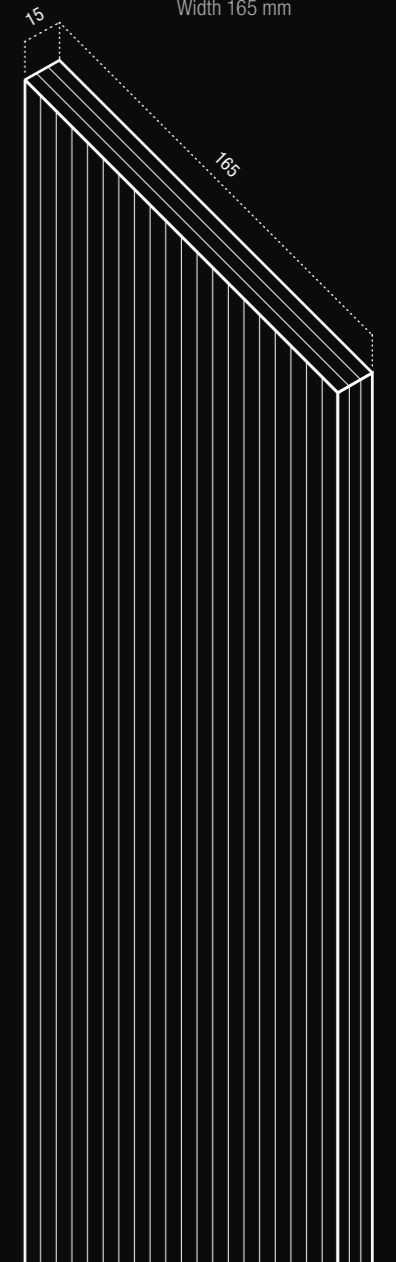

ESEMPIO SCHEMA DI MONTAGGIO ORIZZONTALE
HORIZONTAL ASSEMBLY DIAGRAM EXAMPLE