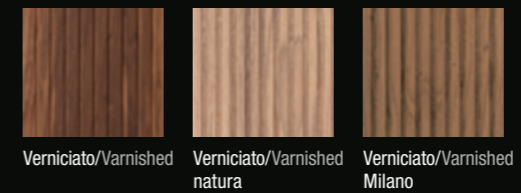

**NOCE
AMERICANO**
AMERICAN WALNUT