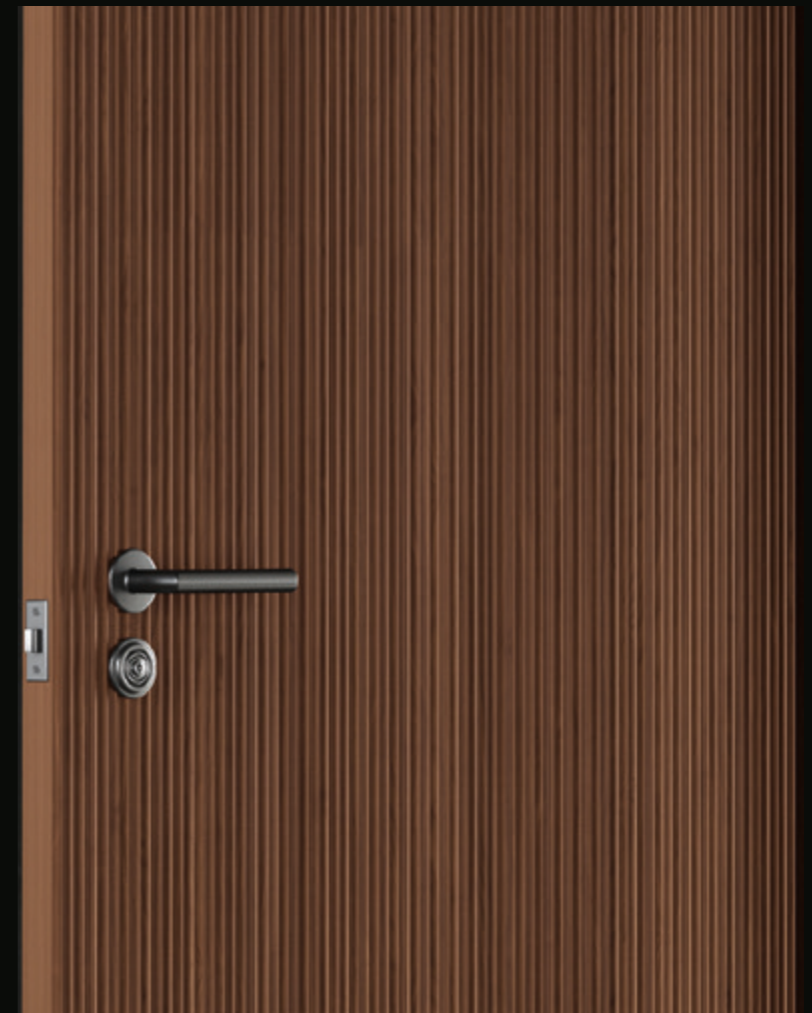

COMPLEMENTI D'ARREDO, PORTE E SISTEMA BOISERIE

Oltre a personalizzare porte e complementi d'arredo, iCanneti rappresentano un sistema di nuova concezione per il rivestimento delle pareti grazie ad una innovativa soluzione di montaggio a scomparsa semplice da installare, facilmente rimovibile e adattabile alle diverse esigenze architettoniche.

FURNISHING ACCESSORIES, DOORS AND BOISERIE SYSTEM
Not only decorative surfaces for doors and furnishing accessories, iCanneti represent a new concept boiserie system thanks to an innovative hideaway mounting solution easy to install, easily removable and adaptable to different architectural needs.

Noce Americano
Verniciato
←
American Walnut
Varnished