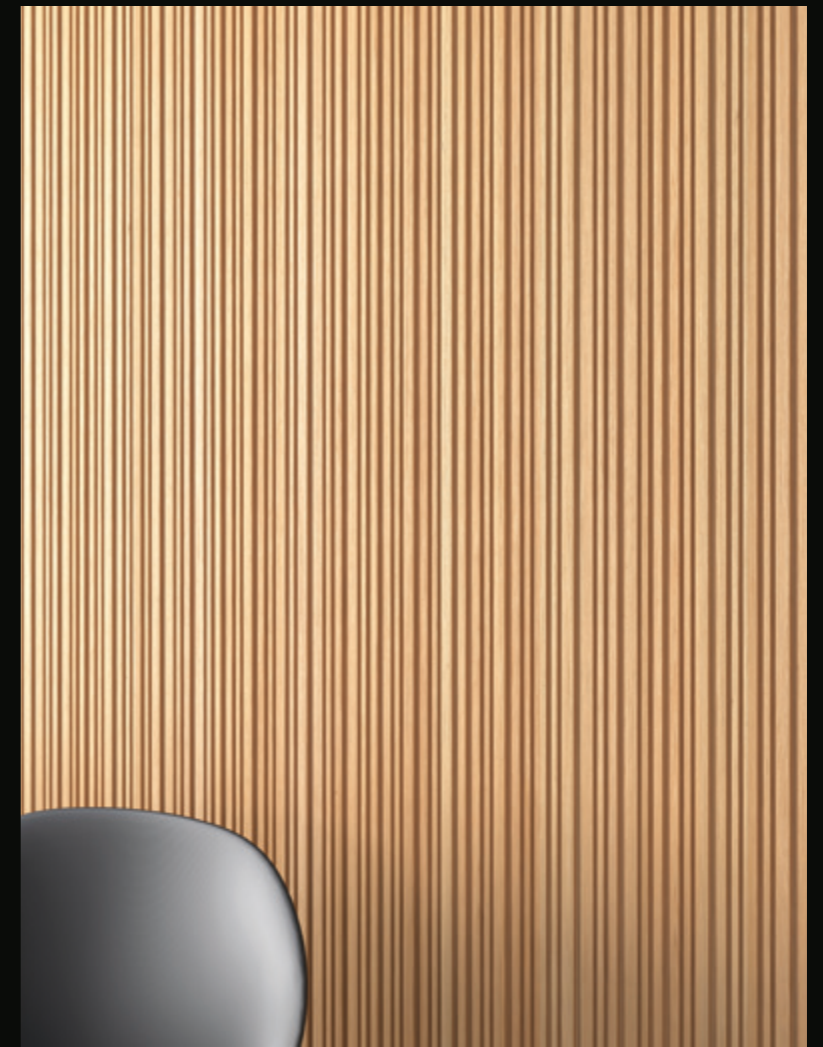

Verniciato/Varnished

Verniciato/Varnished
natura

**NOCE
AMERICANO**
AMERICAN WALNUT

Verniciato/Varnished

Verniciato/Varnished
natura

Verniciato/Varnished
Milano

Rovere Europeo
Verniciato Natura
←
European Oak
Varnished Natura